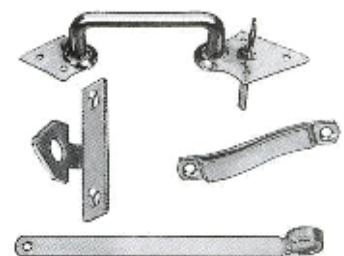

Netto

Nr. 138 Klinkkrampen

zum Einschlagen

Artikel-Nr.	EAN-Nr. 4026108	Ober- fläche	Gewicht %/kg	Packung Stück	€ Stück
0501380001	009727	GZ	3	lose	0,69

**Nr. 139** Klinkkrampen

zum Aufschrauben

Artikel-Nr.	EAN-Nr. 4026108	Ober- fläche	Gewicht %/kg	Packung Stück	€ Stück
050139001	009734	GZ	3	lose	1,62

**Nr. 140** Stalltürklinken-Sätze

zum Einschlagen

Artikel-Nr.	EAN-Nr. 4026108	ø mm	Länge mm	Ober- fläche	Gewicht %/kg	Packung Garnituren	€ Stück
0501400001	009741	15	250	GZ	71	5	12,50
0501403001	009772	15	300	GZ	83	5	14,56

**Nr. 140-1** Stalltürklinken-Sätze

zum Aufschrauben

Artikel-Nr.	EAN-Nr. 4026108	ø mm	Länge mm	Ober- fläche	Gewicht %/kg	Packung Garnituren	€ Stück
0501401001	009758	15	250	GZ	72	5	15,60

**Nr. 140-2** Stalltürklinken-Sätze