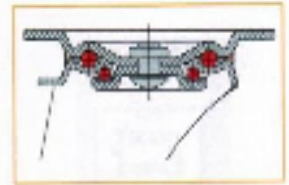

Lenkrollen

Serie RFL/PPKI

Ident-Nr.	Bestell-Nr.	mm	mm	mm	mm	mm	mm	mm	kg
0025008	RFL/PPKI/080/K	80	30	108	32	100 x 80	80 x 60	9	150
0025011	RFL/PPKI/100/K	100	30	128	32	100 x 80	80 x 60	9	180
0025014	RFL/PPKI/125/K	125	35	155	32	100 x 80	80 x 60	9	200
0027475	RFL/PPKI/160/K	160	40	197	52	130 x 106	105 x 80	11	300
0027476	RFL/PPKI/200/K	200	50	240	49	130 x 106	105 x 80	11	400

29,20
30,60
32,00
66,60
73,20

Gehäuse - Serie LF:

- ▶ Standard-Edelstahlgehäuse aus Chromnickelstahl
- ▶ Gabelkopf mit zweifacher Kugellagerung
- ▶ Alle Einbauteile sind rost- und säurebeständig

Alle Lenkrollen bis 200 mm Ø sind preisgleich auch mit 12 mm Rückenloch lieferbar!