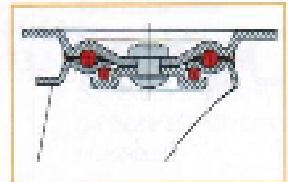

Edelstahlrollen mit Thermoplast-Räder 80-220kg

Brutto 4025

Räder

Serie TPKI

Ident-Nr.	Bestell-Nr.	mm	mm	mm	mm	kg
0024987	TPKI/080/30/40/08K	80	30	8	40	80
0024988	TPKI/100/30/40/08K	100	30	8	40	90
0029626	TPKI/125/35/44/08K	125	35	8	44	100
0017874	TPKI/160/40/60/1K	160	40	12	60	180
0017875	TPKI/200/50/60/1K	200	50	12	60	220

€
10,30
10,95
11,00
23,55
29,30

Radserie TPKI:

- Radkörper aus Polypropylen mit Edelstahl-Kugellager
- Lauffläche aus thermoplastischem Gummi, blaugrau, nicht knirschend, ca. 85° Shore A
- Kugellagerschutzkappe

Lenkrollen

Serie RFL/TPKI

Ident-Nr.	Bestell-Nr.	mm	mm	mm	mm	mm	mm	mm	kg
0024999	RFL/TPKI/080/K	80	30	108	32	100 x 80	80 x 60	9	80
0025002	RFL/TPKI/100/K	100	30	128	32	100 x 80	80 x 60	9	90
0025005	RFL/TPKI/125/K	125	35	155	32	100 x 80	80 x 60	9	100
0027486	RFL/TPKI/160/K	160	40	197	52	130 x 106	105 x 80	11	180
0027487	RFL/TPKI/200/K	200	50	240	49	130 x 106	105 x 80	11	220

29,40
30,80
32,50
60,75
68,45

Lenkrollen mit Doppelstopp

Serie RFL/TPKI/DS-N

Ident-Nr.	Bestell-Nr.	mm	mm	mm	mm	mm	mm	mm	kg
0025000	RFL/TPKI/080/KDS-N	80	30	108	32	100 x 80	80 x 60	9	80
0025003	RFL/TPKI/100/KDS-N	100	30	128	32	100 x 80	80 x 60	9	90
0025006	RFL/TPKI/125/KDS-N	125	35	155	32	100 x 80	80 x 60	9	100
0027488	RFL/TPKI/160/KDS-N	160	40	197	52	130 x 106	105 x 80	11	180
0027489	RFL/TPKI/200/KDS-N	200	50	240	49	130 x 106	105 x 80	11	220

43,20
44,60
47,50
82,60
91,75

Gehäuse -
Serie LF:

- Standard-Edelstahlgehäuse aus Chromnickelstahl
- Gabelkopf mit zweifacher Kugellagerung
- Alle Einbauteile sind rost- und säurebeständig

Alle Lenkrollen bis 200 mm Ø sind preisgleich auch mit 12 mm Rückenloch lieferbar!

Bestellbeispiel:

Lenkrolle:
RFL/TPKI/125/KOB

Lenkrolle mit Doppelstopp:
RFL/TPKI/125/KOBDS-N

19,40
20,30
21,40
46,00
55,60

Bockrollen

Serie RFB/TPKI