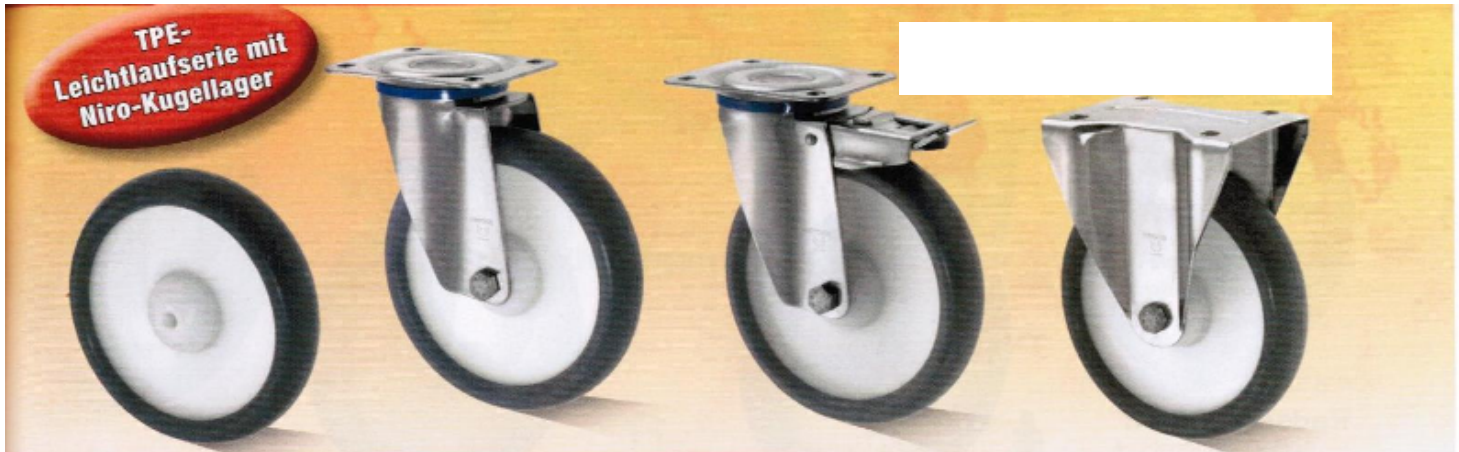

Edelstahlrollen mit Thermoplast-Räder 80-220kg

Brutto 4025

Räder

Serie TPKI

Ident-Nr.	Bestell-Nr.	mm	mm	mm	mm	kg
0024987	TPKI/080/30/40/08K	80	30	8	40	80
0024988	TPKI/100/30/40/08K	100	30	8	40	90
0029626	TPKI/125/35/44/08K	125	35	8	44	100
0017874	TPKI/160/40/60/1K	160	40	12	60	180
0017875	TPKI/200/50/60/1K	200	50	12	60	220

€
10,30
10,95
11,00
23,55
29,30

Radserie TPKI:

- ▶ Radkörper aus Polypropylen mit Edelstahl-Kugellager
- ▶ Lauffläche aus thermoplastischem Gummi, blaugrau, nicht knirschend, ca. 85° Shore A
- ▶ Kugellagerschutzkappe

43,20
44,60
47,50
82,60
91,75

Gehäuse -
Serie LF:

- ▶ Standard-Edelstahlgehäuse aus Chromnickelstahl
- ▶ Gabelkopf mit zweifacher Kugellagerung
- ▶ Alle Einbauteile sind rost- und säurebeständig

Alle Lenkrollen bis 200 mm Ø sind preisgleich auch mit 12 mm Rückenloch lieferbar!