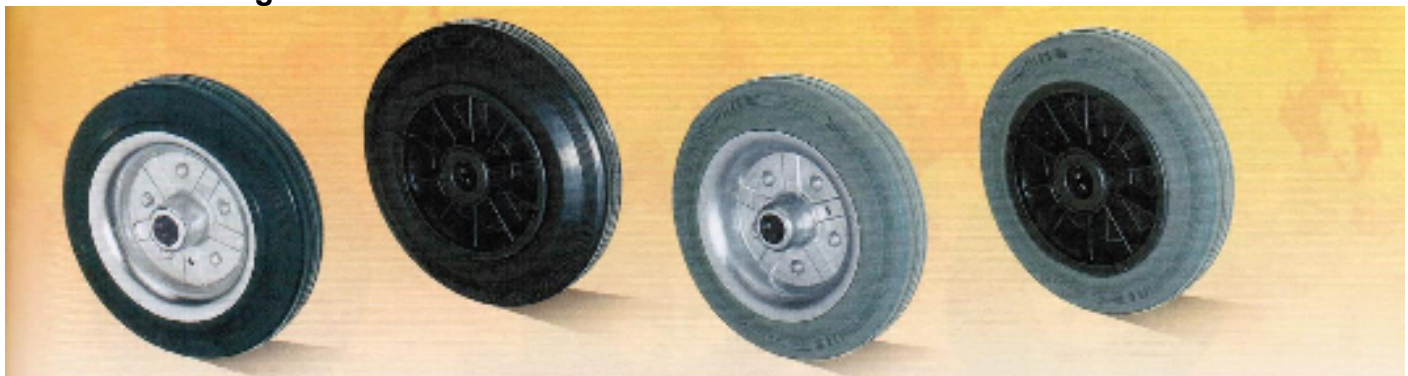

Vollgummi - Räder

Brutto 4025

Räder schwarz mit Stahlblechfelge

Serie 522

Ident-Nr.	Bestell-Nr.	mm	mm	mm	mm	kg
0013140	522/080	80	25	12	40	50
0013149	522/100	100	30	12	40	70
0013169	522/125	125	38	15	50	100
0013160	522/125-44	125	38	15	44	100
0013181	522/140	140	37	20	48	120
0013190	522/160	160	40	20	80	135
0013224	522/180	180	50	20	60	170
0013231	522/200	200	50	20	80	205
0013251	522/200R25	200	50	25	58	205
0013254	522/225	225	55	20	58	250
0013256	522/225R25	225	55	25	58	250
0013257	522/250	250	60	25	75	295
0013325	522/280	280	70	25	75	385
0013330	522/400	400	75	25	75	475

Radserie 522:

- ▶ Radkörper aus Stahlblech mit Rollenlager
- ▶ Lauffläche aus geruchsneutraler Standard-Vollgummibereifung, schwarz, ca. 80°-85° Shore A

€
4,20
4,80
6,80
7,20
9,60
11,00
14,00
14,00
14,80
23,60
23,80
30,00
42,00
66,00

Räder schwarz mit Kunststofffelge

Serie 522/KU

Ident-Nr.	Bestell-Nr.	mm	mm	mm	mm	kg
0013144	522/080KU	80	25	12	40	50
0013154	522/100KU	100	30	12	40	70
0013166	522/125KU	125	38	15	50	100
0013165	522/160KU	160	40	20	60	135
0013239	522/200KU	200	50	20	60	205
0013255	522/250KU	250	60	25	75	295

Radserie 522/.../KU:

- ▶ Radkörper aus Kunststoff mit Rollenlager
- ▶ Lauffläche aus geruchsneutraler Standard-Vollgummibereifung, schwarz, ca. 80°-85° Shore A

3,60
4,20
5,40
9,80
11,40
19,40

Räder blau-grau mit Stahlblechfelge