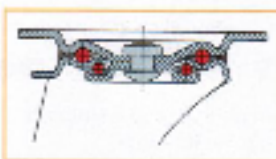

Vollgummi – Rollen

Brutto 4025

**Radserie 522:**

- Radkörper aus Stahlblech mit Rollenlager
- Lauffläche aus geruchsneutralem Standard-Vollgummi, schwarz, ca. 50° - 85° Shore A

Die komplette Serie ist auch in blau-grau, spurlos, lieferbar

**Gehäuse – Serie LI:**

- Standard-Stahlblechgehäuse, verzinkt
- Gabelkopf mit zweifacher Kugellagerung
- Plattenbefestigung

Vollgummi-Lenkrollen**Serie LI/522/R**

Ident-Nr.	Bestell-Nr.	mm	mm	mm	mm	mm	mm	mm	kg
0029281	LI/522/080/R	80	25	100	38	105 x 80	80 x 60	9	50
0029282	LI/522/100/R	100	30	125	38	105 x 80	80 x 60	9	70
0029283	LI/522/125/R	125	38	155	38	105 x 80	80 x 60	9	100
0029818	LI/522/140/R	140	37	173	46	115 x 85	80 x 60	9	120
0029284	LI/522/160/R	160	40	190	52	135 x 110	105 x 80	11	135
0029821	LI/522/180/R	180	50	210	53	135 x 110	105 x 80	11	170
0029285	LI/522/200/R	200	50	235	54	135 x 110	105 x 80	11	205
0013442	LI/522/225/R	225	55	250	53	135 x 110	105 x 80	11	250
0084847	LI/522/250/L/R	250	60	290	66	135 x 110	105 x 80	11	275
0013462	LI/522/280/R	280	70	320	72	200 x 160	160 x 120	14	385

€
10,40
11,60
14,30
24,20
22,80
28,80
28,80
46,00
72,00
118,-

Vollgummi-Lenkrollen mit Doppelstopp**Serie LI/522/RDS-N**

Ident-Nr.	Bestell-Nr.	mm	mm	mm	mm	mm	mm	mm	kg
0029266	LI/522/080/RDS-N	80	25	100	36	105 x 80	80 x 60	8	50
0029267	LI/522/100/RDS-N	100	30	125	36	105 x 80	80 x 60	8	70
0029268	LI/522/125/RDS-N	125	38	155	36	105 x 80	80 x 60	8	100
0029819	LI/522/140/RDS-V	140	37	173	46	115 x 85	80 x 60	9	120
0029269	LI/522/160/RDS-N	160	40	190	52	135 x 110	105 x 80	11	135
0029822	LI/522/180/RDS-N	180	50	210	53	135 x 110	105 x 80	11	170
0029270	LI/522/200/RDS-N	200	50	235	54	135 x 110	105 x 80	11	205
0013443	LI/522/225/RDS-V	225	55	250	53	135 x 110	105 x 80	11	250
0013455	LI/522/250/L/RDS-V	250	60	290	66	135 x 110	105 x 80	11	275
0013463	LI/522/280/RDS-V	280	70	320	72	200 x 160	160 x 120	14	385