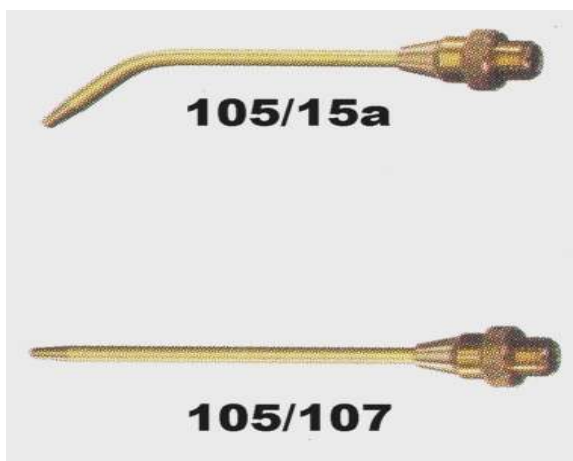

Blaspistolen und Zubehör

Netto Preise

Sicherheitsdüse

E	Blaspistole Ewo aus Aluminium	Artikel	Bestell Nr.	Preis
2515	mit Sicherheitsdüse	Stecknippel	269.530	25,30
6484	1,5 Ø Normaldüse	Stecknippel	269.41	11,60
		Schlauchtülle 6mm	269.11	11,60
		Schlauchtülle 9mm	269.17	11,60
3345	Normaldüse 1,5 Ø		105/6	1,60
2370	Verlängerung gebogen	250 mm	105/15a	7,80
4480	Verlängerung gerade	400 mm	105/107	10,20

E	Gummiblaszpistole Ø 2	Artikel	Bestell Nr.	Preis
6670	1-6 bar	Stecktülle 6mm	319.41	12,80